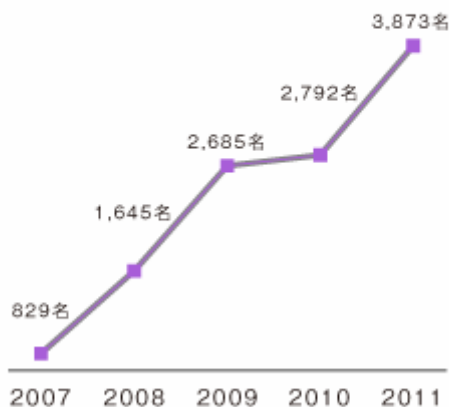

PressRelease

商号:株式会社パートナーエージェント
代表:佐藤 茂
担当者:大川 佐和子
問合せ:03-5759-2700

「コンシェルジュ」による婚活支援サービス パートナーエージェント

創業5周年の9月、昨年対比209%の入会数600名を超える

コンシェルジュによる婚活支援サービスを提供する株式会社パートナーエージェント(東京都品川区 代表取締役 佐藤茂 以下、当社)は、今年9月の入会数が600名を突破致しましたのでご報告致します。

【創業5周年の9月、昨年対比209%の入会数600名突破】

パートナーエージェントでは、2006年9月の創業より順調に店舗数を増やし、現在では関東5店舗、大阪1店舗の合計6店舗で事業を運営しています。

この9月には創業開始以来、過去最高の月次入会数600名を突破し、2007年に829名だった会員数は、2011年(10月現在)で3,873名です。

パートナーエージェントは今後も、多くのお客様に求められる高品質なサービス提供を目指していきます。

※入会数には更新契約も含まれます。

会員数

年々増加!新しい支店もオープン!

※2011年10月現在

NEW OPEN 名古屋店 〒450-0002
愛知県名古屋市中村区名駅四丁目5番20号 第二堀内ビルディング 8階

[パートナーエージェント 会社概要]

商号:株式会社パートナーエージェント
代表者:代表取締役 佐藤 茂
設立:2006年9月
所在地:東京都品川区大崎1-20-3 イマス大崎ビル4F

<本件に関する報道関係者からのお問合せ先>

株式会社パートナーエージェント 広報担当:大川・村上
TEL.03-5759-2700 FAX.03-5759-2701
URL:<http://www.p-a.jp/> MAIL : adpr@p-a.jp